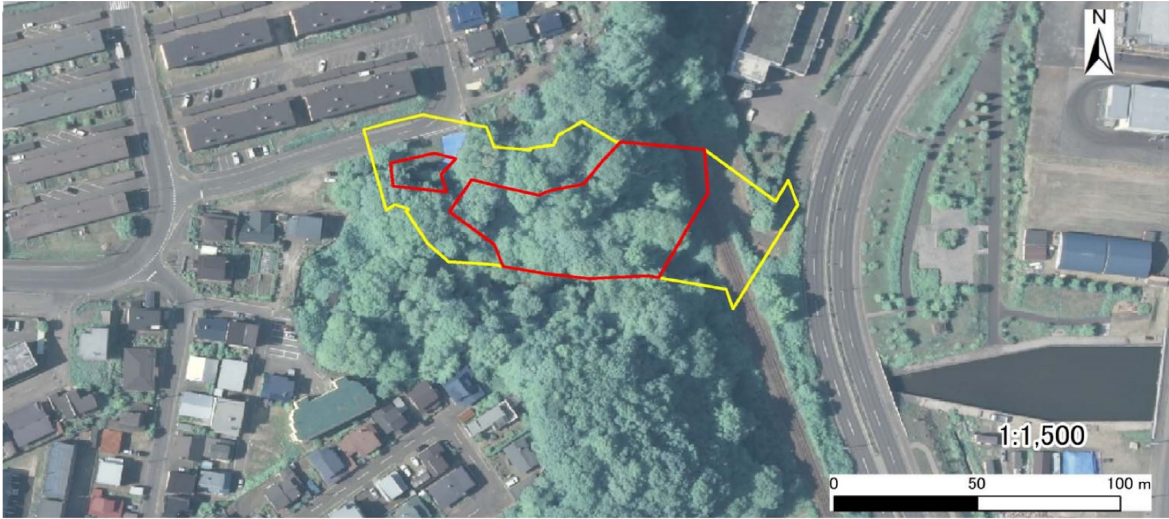

写真図

箇所名 : 網走台町3丁目-1
所在地 : 網走市台町3丁目、港町
自然現象の種類 : 急傾斜地の崩壊
箇所番号 : I-7-24-2518-1

位置図

区域図